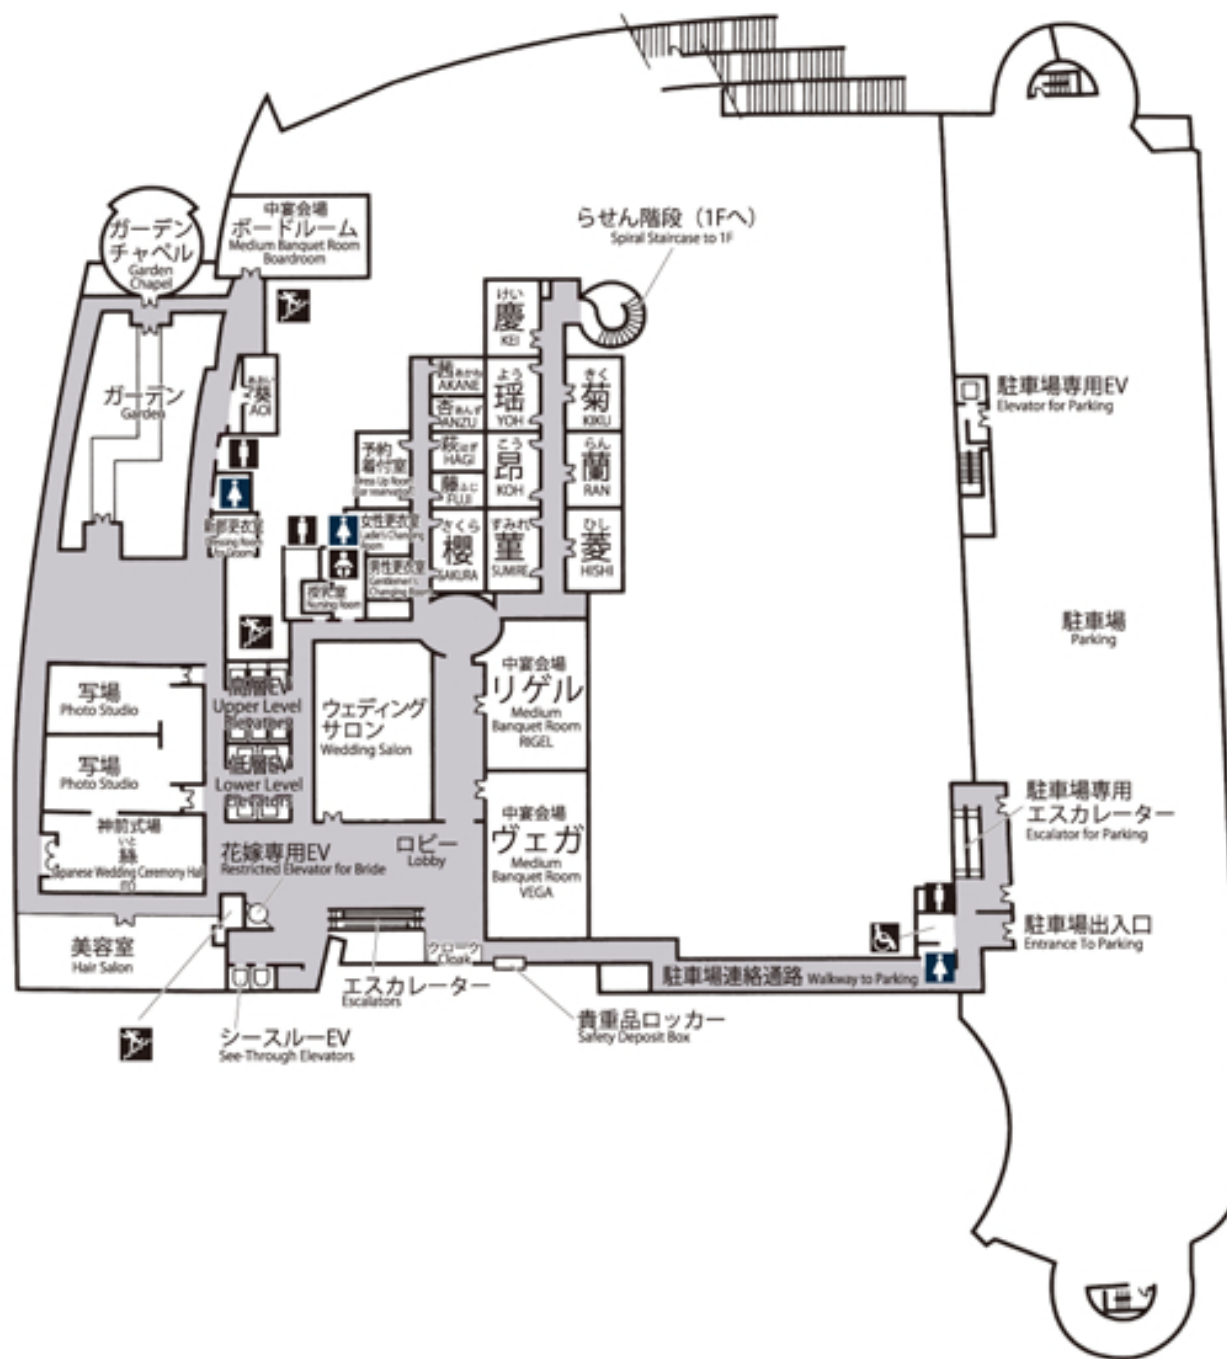

# 3rd Floor

## 3階平面図

-  男子トイレ  
Gentlemen's Restroom
-  女子トイレ  
Ladies' Restroom
-  身障者用トイレ  
Accessible Restroom
-  おむつ換えシート  
Diaper-Changing Platform
-  非常階段  
EXIT

福岡 ヤフオク! ドーム  
FUKUOKA YAFUOKU! DOME