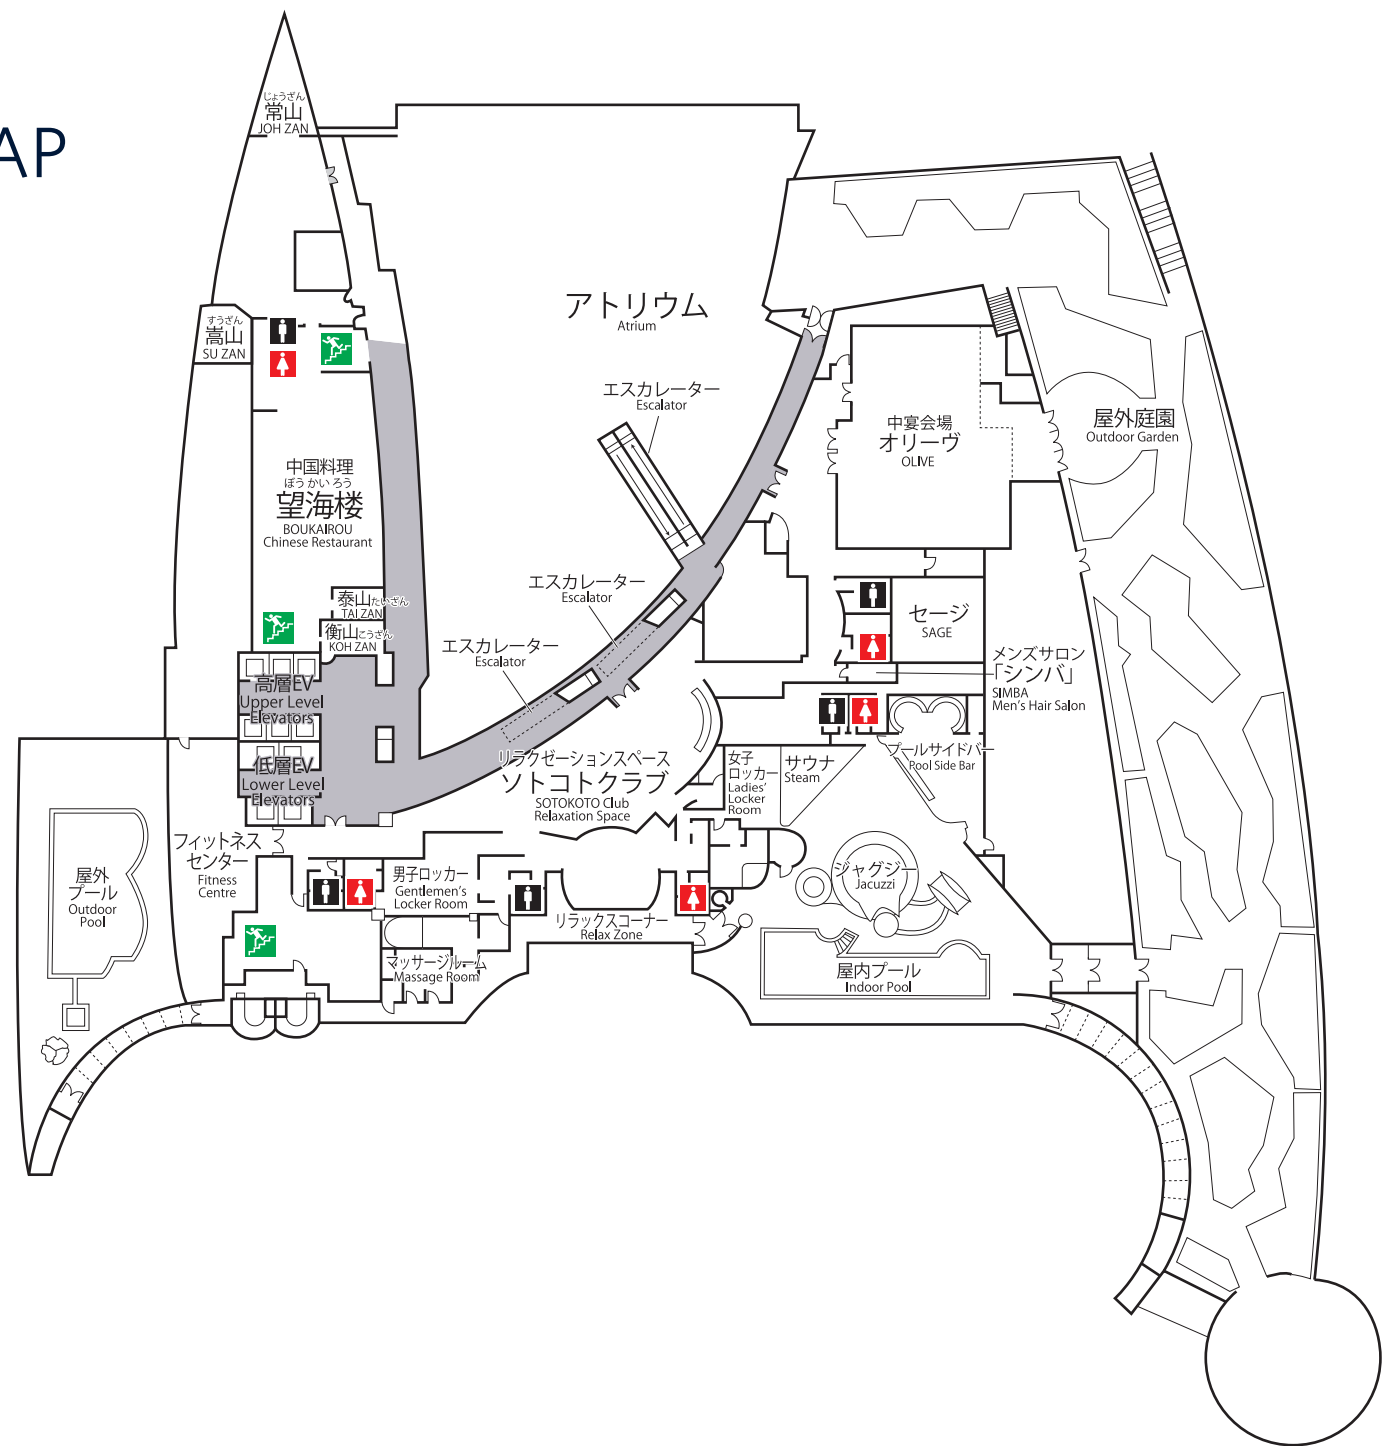

5F FLOOR MAP

-  男子トイレ
Gentlemen's Restroom
-  女子トイレ
Ladies' Restroom
-  公衆電話
Public Phone
-  非常階段
EXIT