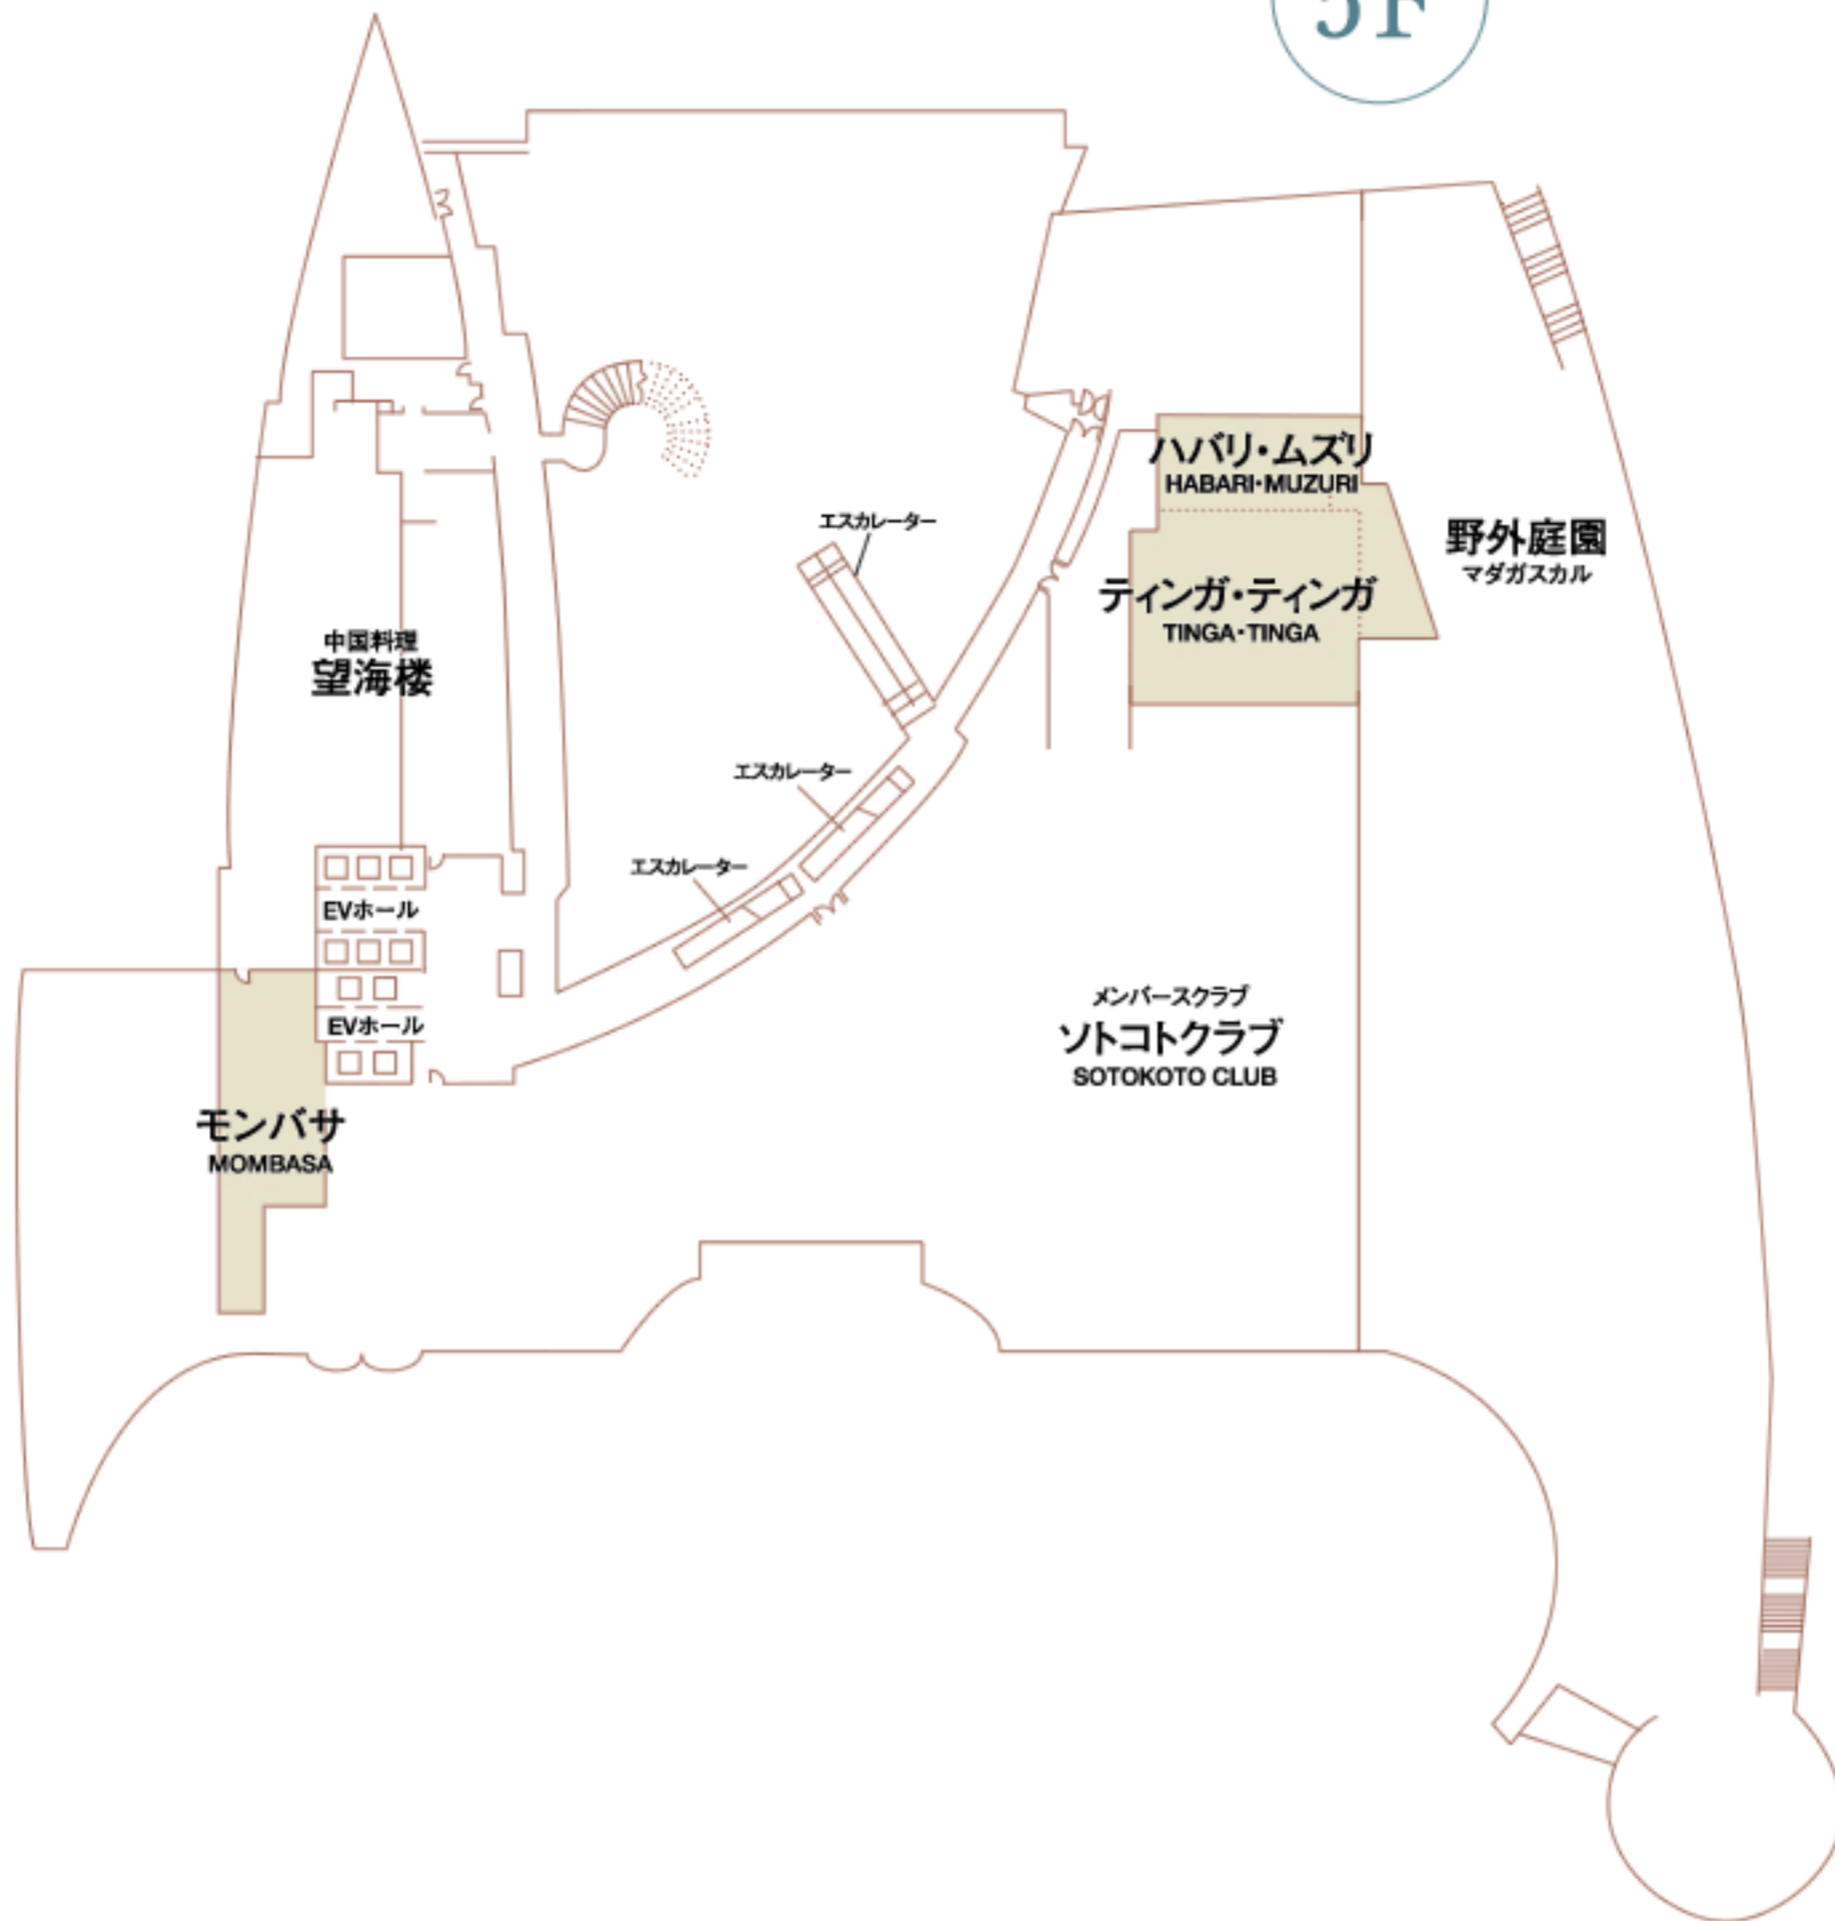

# 5階平面図

5F

NAME OF ROOM		ティンガ・ティンガ TINGA-TINGA	ハバリ・ムズリ HABARI-MUZURI	モンバサ MOMBASA
面積 DIMENSION	m <sup>2</sup>	359	115	160
	坪数	109	34	48

NAME OF ROOM		ティンガ・ティンガ + ハバリ・ムズリ TINGA-TINGA + HABARI-MUZURI
面積 DIMENSION	m <sup>2</sup>	474
	坪数	143