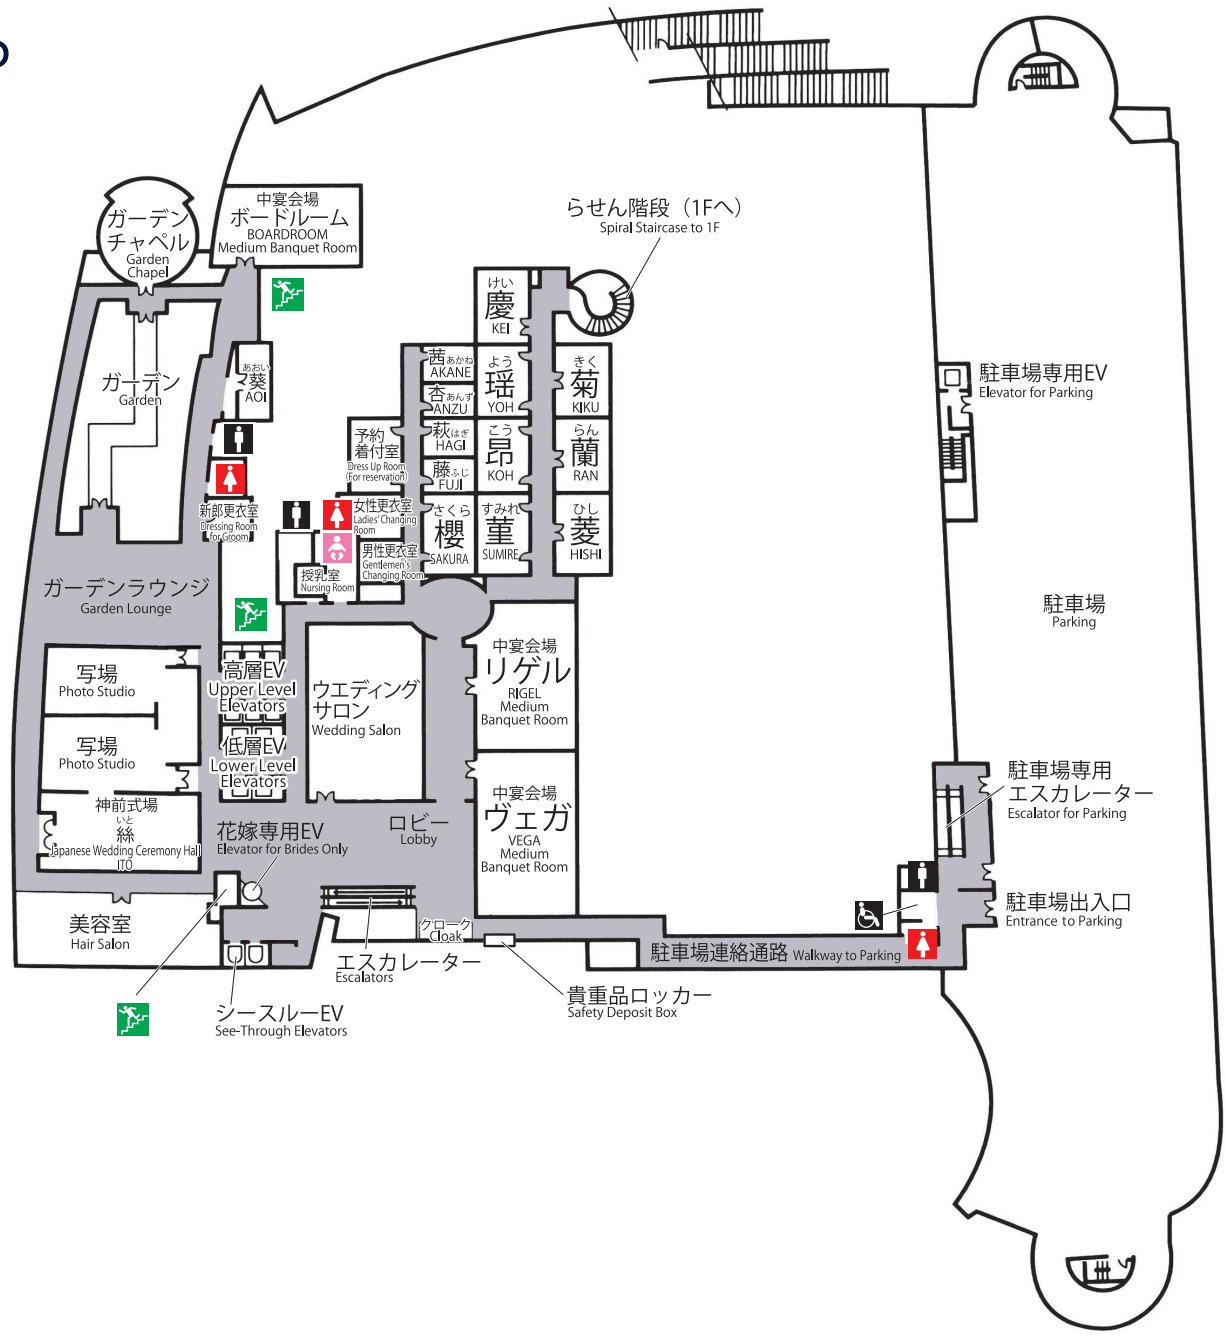

3F FLOOR MAP

-  男性トイレ
Gentlemen's Restroom
-  女性トイレ
Ladies' Restroom
-  車椅子対応トイレ
Accessible Restroom
-  おむつ換えシート
Diaper-Changing Platform
-  非常階段
EXIT

福岡PayPayドーム
FUKUOKA PayPay Dome