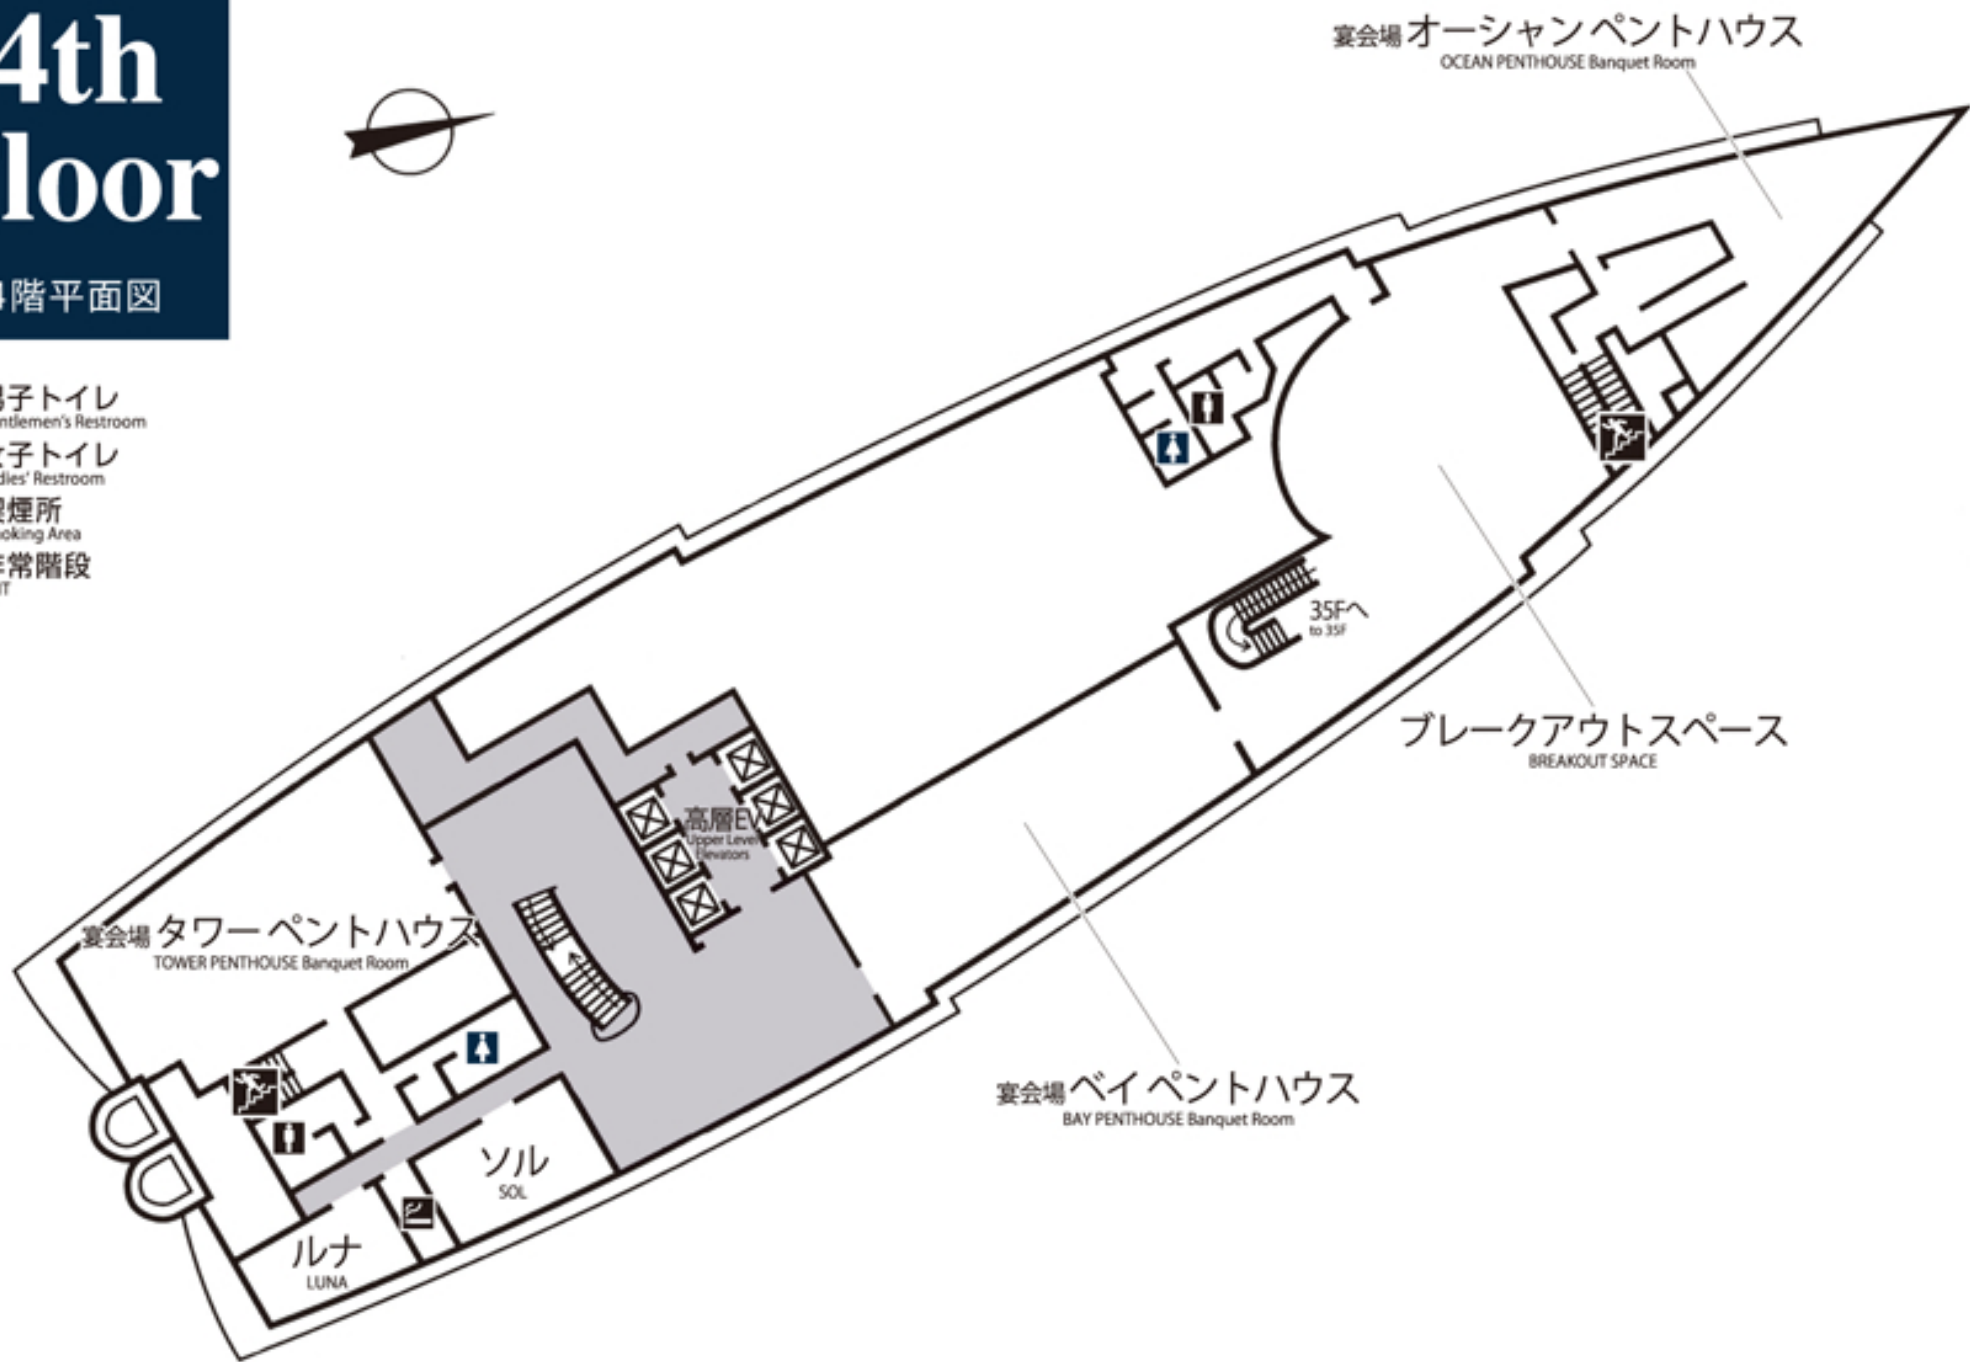

34th Floor

34階平面図

- 男子トイレ
Gentlemen's Restroom
- 女子トイレ
Ladies' Restroom
- 喫煙所
Smoking Area
- 非常階段
EXIT

宴会場 オーシャンペンthouse
OCEAN PENTHOUSE Banquet Room

ブレイクアウトスペース
BREAKOUT SPACE

宴会場 ベイペンthouse
BAY PENTHOUSE Banquet Room

宴会場 タワーペンthouse
TOWER PENTHOUSE Banquet Room

高層E
Upper Level
Elevator

ソル
SOL

ルナ
LUNA